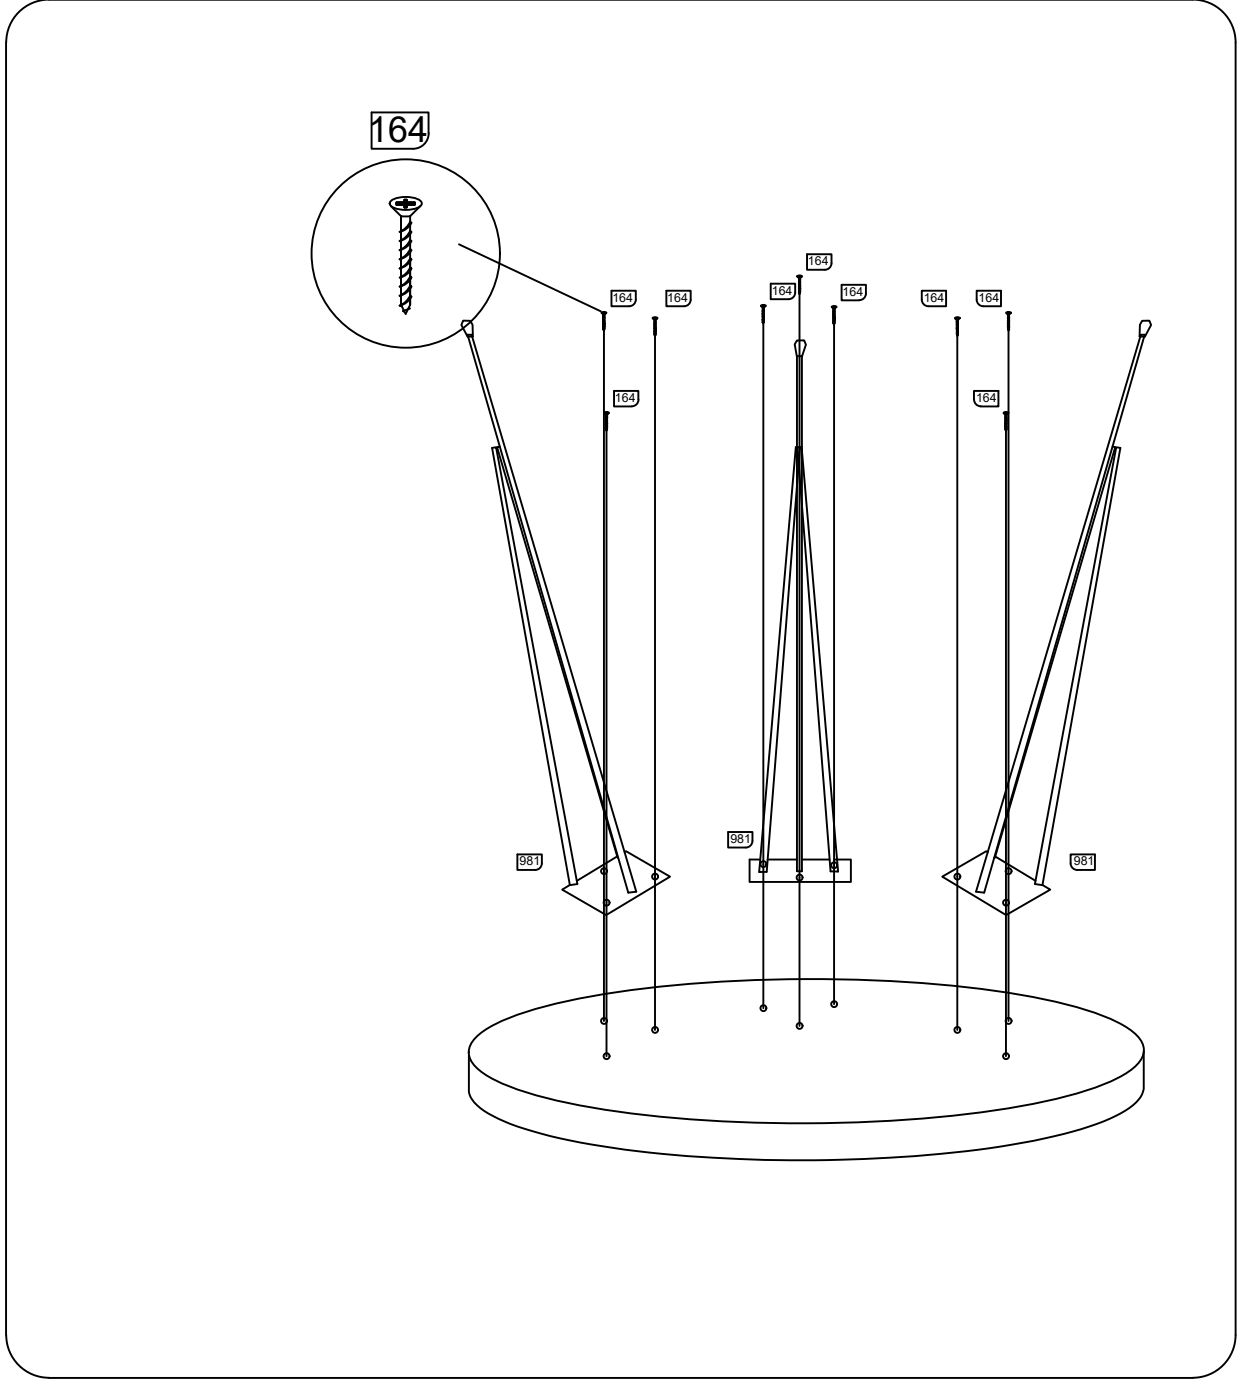

**METALLO SERİSİ / METALLO SERIES****SANDALF MASA**ÜRÜN KODU/PRODUCT CODE :  
32 TRZ-METALLO

PAKET KODU / PACKIN CODE:

1. ST- SANDALF MASA 1-(1)

**AKSESUARLAR / ATTACHMENT**

İSİM NAME	3.5*30 Vida demir için Screw for iron	demir ayak Iron leg				
ŞEKİL SHAPE	164 	980 				
ADET TOTAL	9	3				
İSİM NAME						
ŞEKİL SHAPE						
ADET TOTAL						
İSİM NAME						
ŞEKİL SHAPE						
ADET TOTAL						
İSİM NAME						
ŞEKİL SHAPE						
ADET TOTAL						

**METALLO SERİSİ / METALLO SERIES**

PARÇA / COMPONENT		
KOD CODE	İSİM / NAME	ADET TOTAL
6138	ÜST PANEL TOP PANEL	1

PARÇA / COMPONENT		
KOD CODE	İSİM / NAME	ADET TOTAL